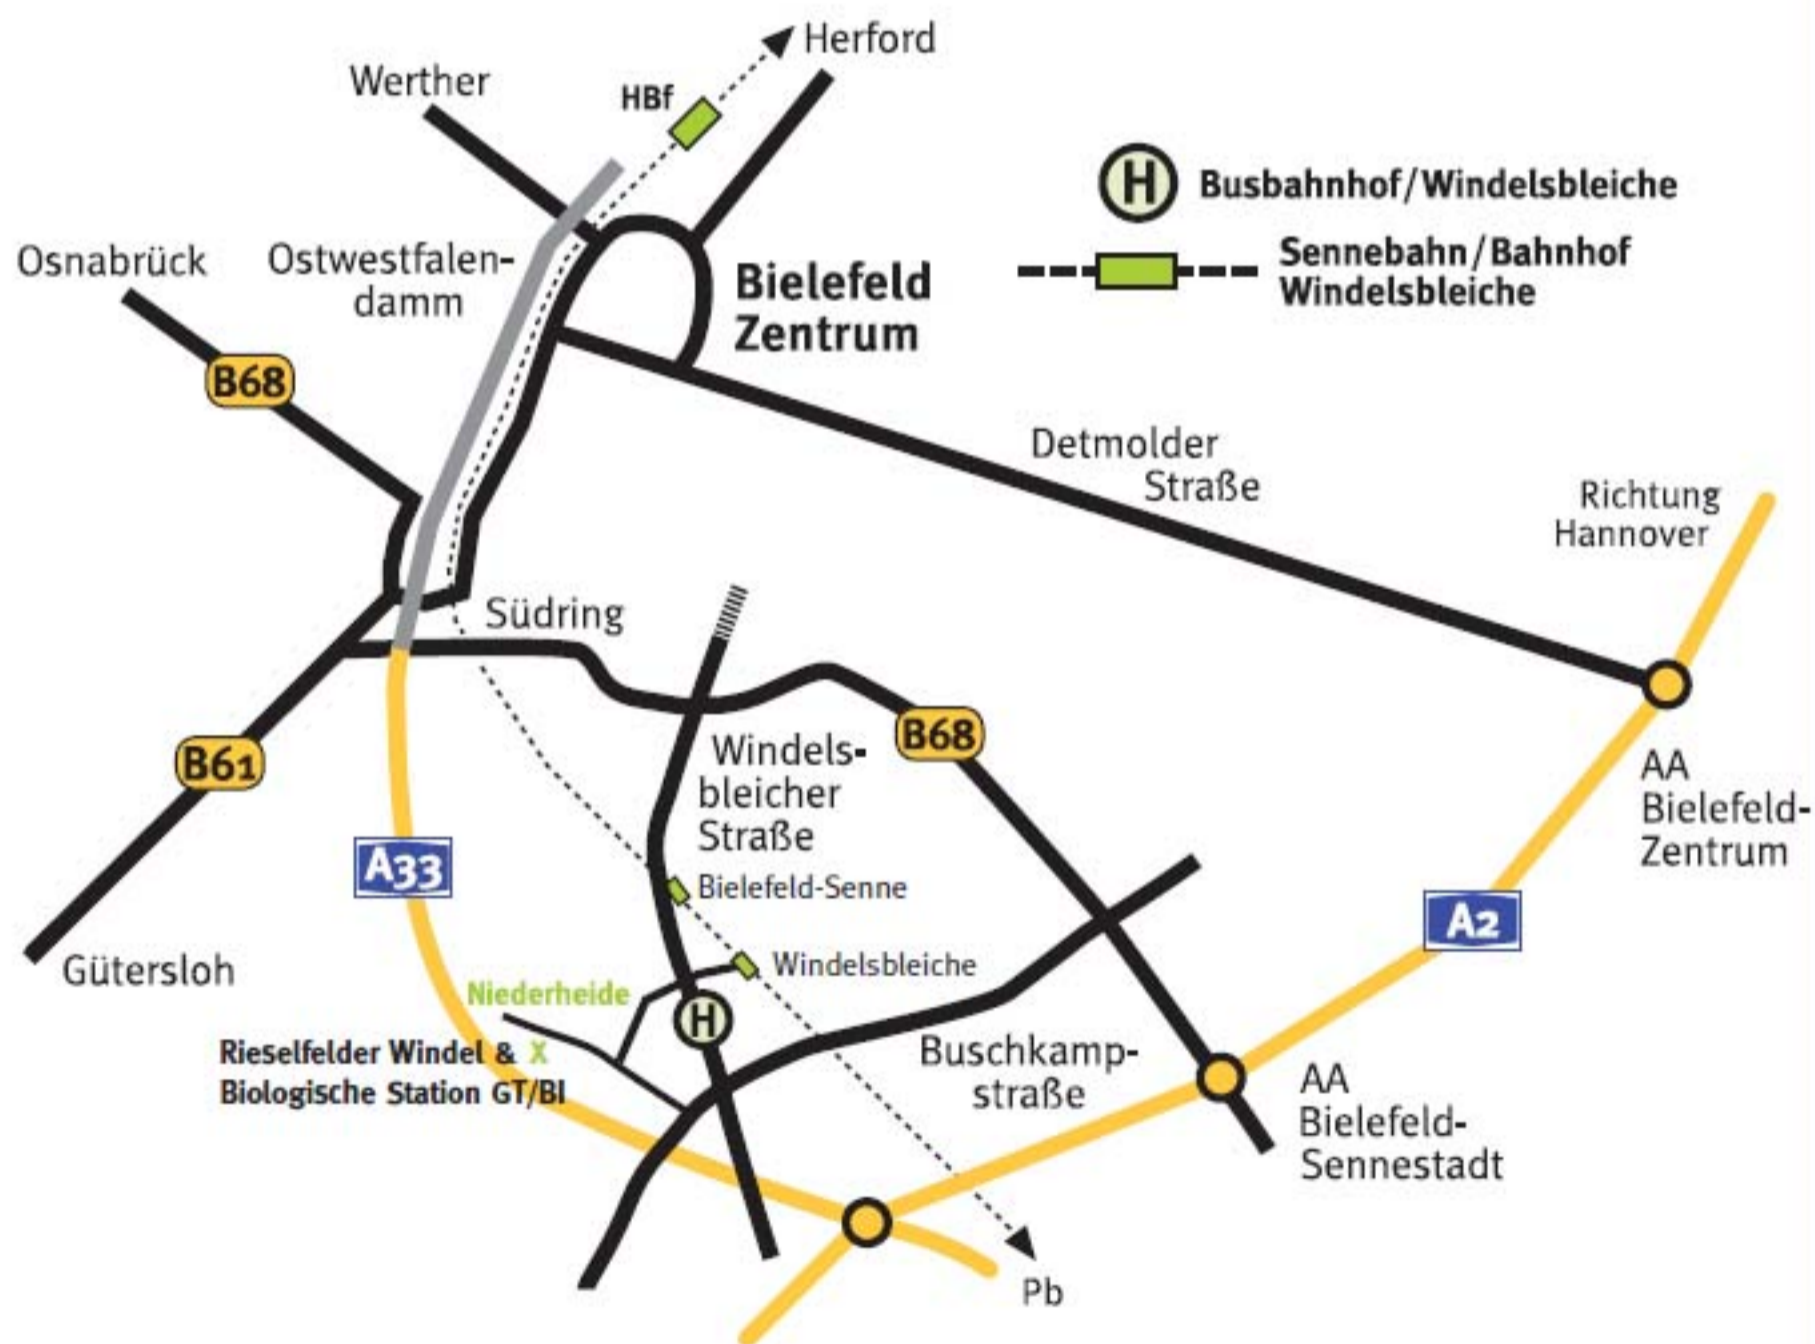

Biologische Station Gütersloh/Bielefeld e.V.

Niederheide 63, 33659 Bielefeld
 fon [052 09] 98 01 01 info@biostation-gt-bi.de
 fax [052 09] 98 01 02 www.biostation-gt-bi.de

So erreichen Sie uns

Bus: Linie 94 aus Bielefeld und Gütersloh, Haltestelle: Busbahnhof Windelsbleiche

Nord-West-Bahn: von Bielefeld nach I aus Richtung Richtung Paderborn bis Bahnhof Windelsbleiche

Auto: siehe Plan

Mit freundlicher Unterstützung der
Stiftung Rieselfelder Windel